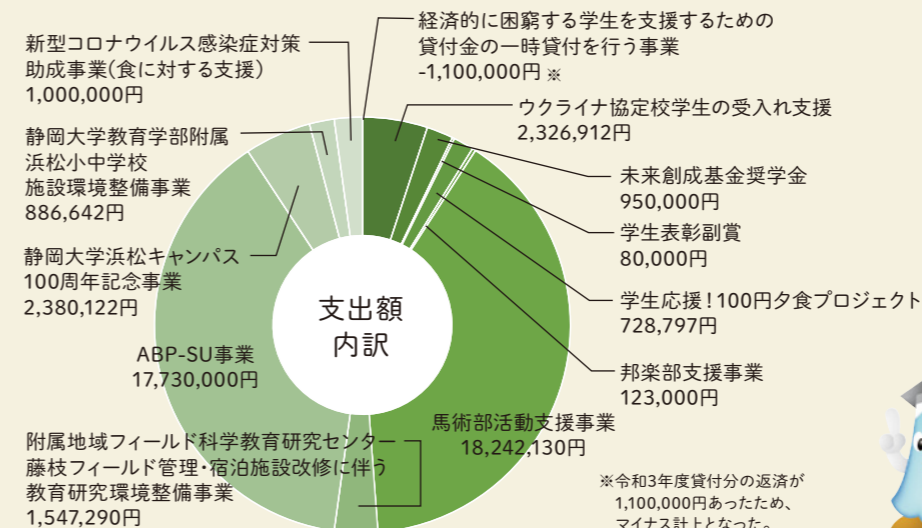

ご寄附ご協力をいただきました皆様に、改めて深く感謝申し上げます。