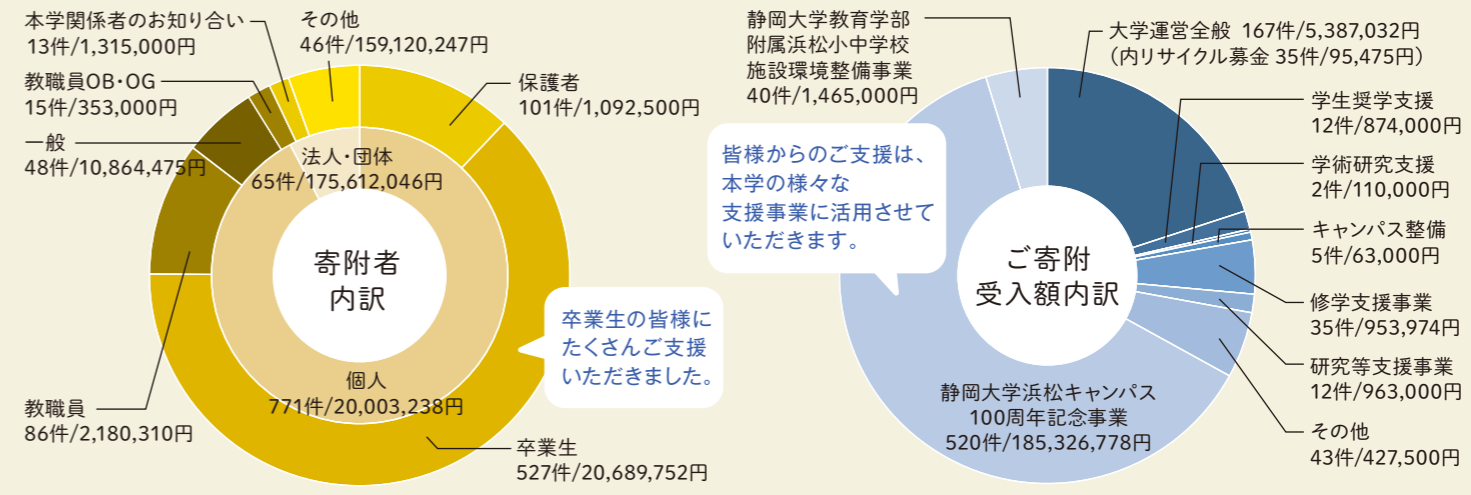

[2022年度のご報告] 皆様の温かいご支援ご協力に、心より感謝申し上げます。